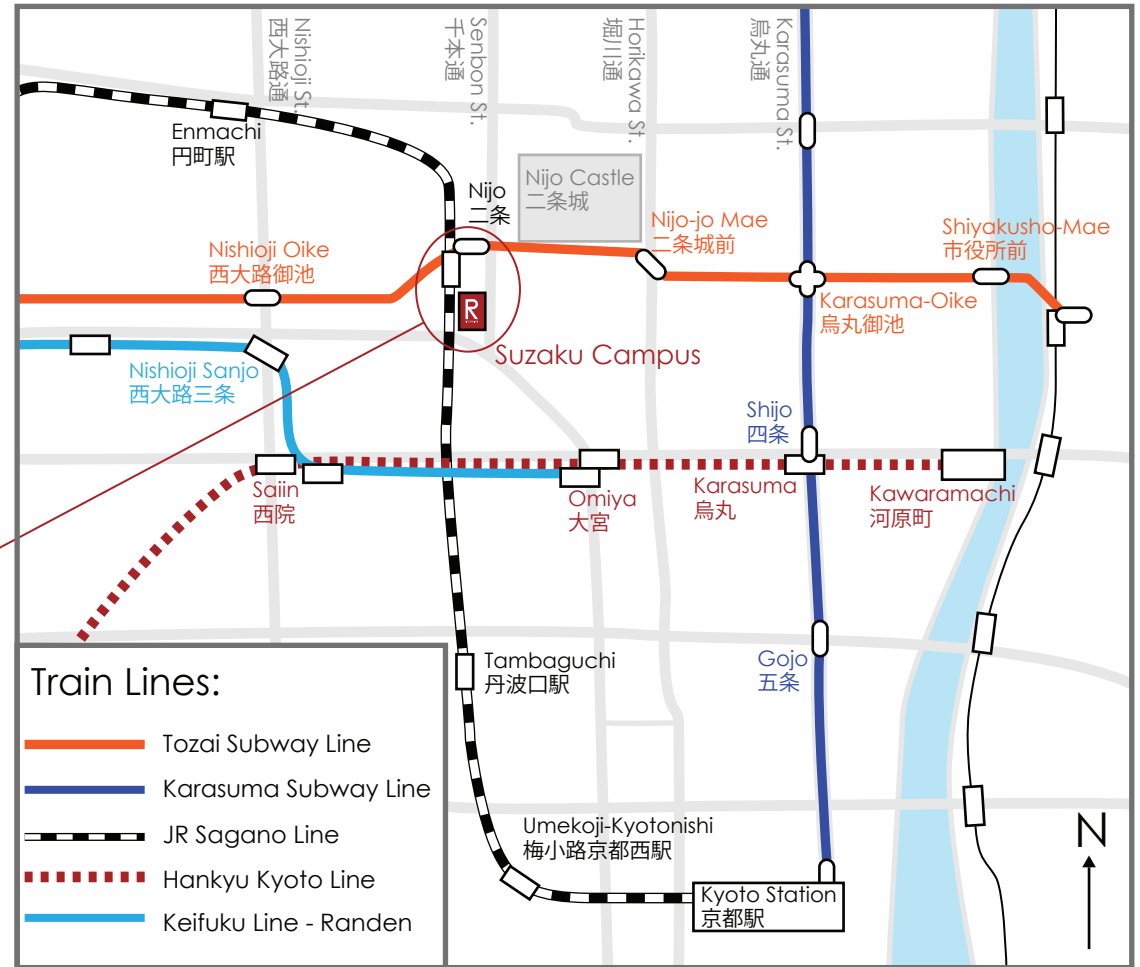

Suzaku Campus Access Map

1 Nishinokyo-Suzaku-cho, Nakagyo-ku, Kyoto 604-8520
 Office of General Affairs
 Tel:+81-75-813-8137 (Within Japan:075-813-8137)
 Office of Public Relations
 Tel:+81-75-813-8146 (Within Japan:075-813-8146)

タクシー運転手用 (Show this to the Taxi Driver):
 立命館大学朱雀キャンパスまでお願い致します。
 Please take me to Ritsumeikan University's
 Suzaku Campus.

立命館大学朱雀キャンパス
 タクシー用ロータリー入り口
 三条通を西から来ていただき、
 キャンパスの南側から
 お入りください。
 Please enter the Ritsumeikan University
 Suzaku Campus taxi rotary from the West
 on Sanjo St. at the South side of the building.

By Taxi:

By Train:

By Subway: