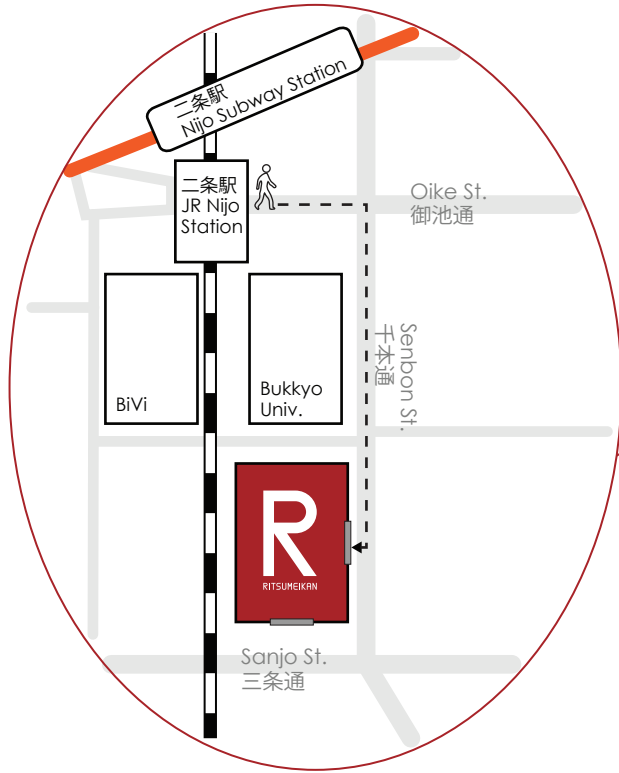

Suzaku Campus Access Map

1 Nishinokyo-Suzaku-cho, Nakagyo-ku, Kyoto 604-8520
 Office of General Affairs
 Tel:+81-75-813-8137 (Within Japan:075-813-8137)
 Office of Public Relations
 Tel:+81-75-813-8146 (Within Japan:075-813-8146)

タクシー運転手用 (Show this to the Taxi Driver):
 立命館大学朱雀キャンパスまでお願い致します。
 Please take me to Ritsumeikan University's
 Suzaku Campus.

立命館大学朱雀キャンパス
 タクシー用ロータリー入り口
 三条通を西から来ていただき、
 キャンパスの南側から
 お入りください。
 Please enter the Ritsumeikan University
 Suzaku Campus taxi rotary from the West
 on Sanjo St. at the South side of the building.

By Taxi:

By Train:

By Subway: