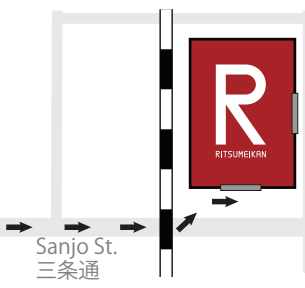

Suzaku Campus Access Map

1 Nishinokyo-Suzaku-cho, Nakagyo-ku, Kyoto 604-8520
 Office of General Affairs
 Tel:+81-75-813-8137 (Within Japan:075-813-8137)
 Office of Public Relations
 Tel:+81-75-813-8146 (Within Japan:075-813-8146)

タクシー運転手用 (Show this to the Taxi Driver):
 立命館大学朱雀キャンパスまでお願い致します。
 Please take me to Ritsumeikan University's
 Suzaku Campus.

立命館大学朱雀キャンパス
 タクシー用ロータリー入り口
 三条通を西から来ていただき、
 キャンパスの南側から
 お入りください。
 Please enter the Ritsumeikan University
 Suzaku Campus taxi rotary from the West
 on Sanjo St. at the South side of the building.